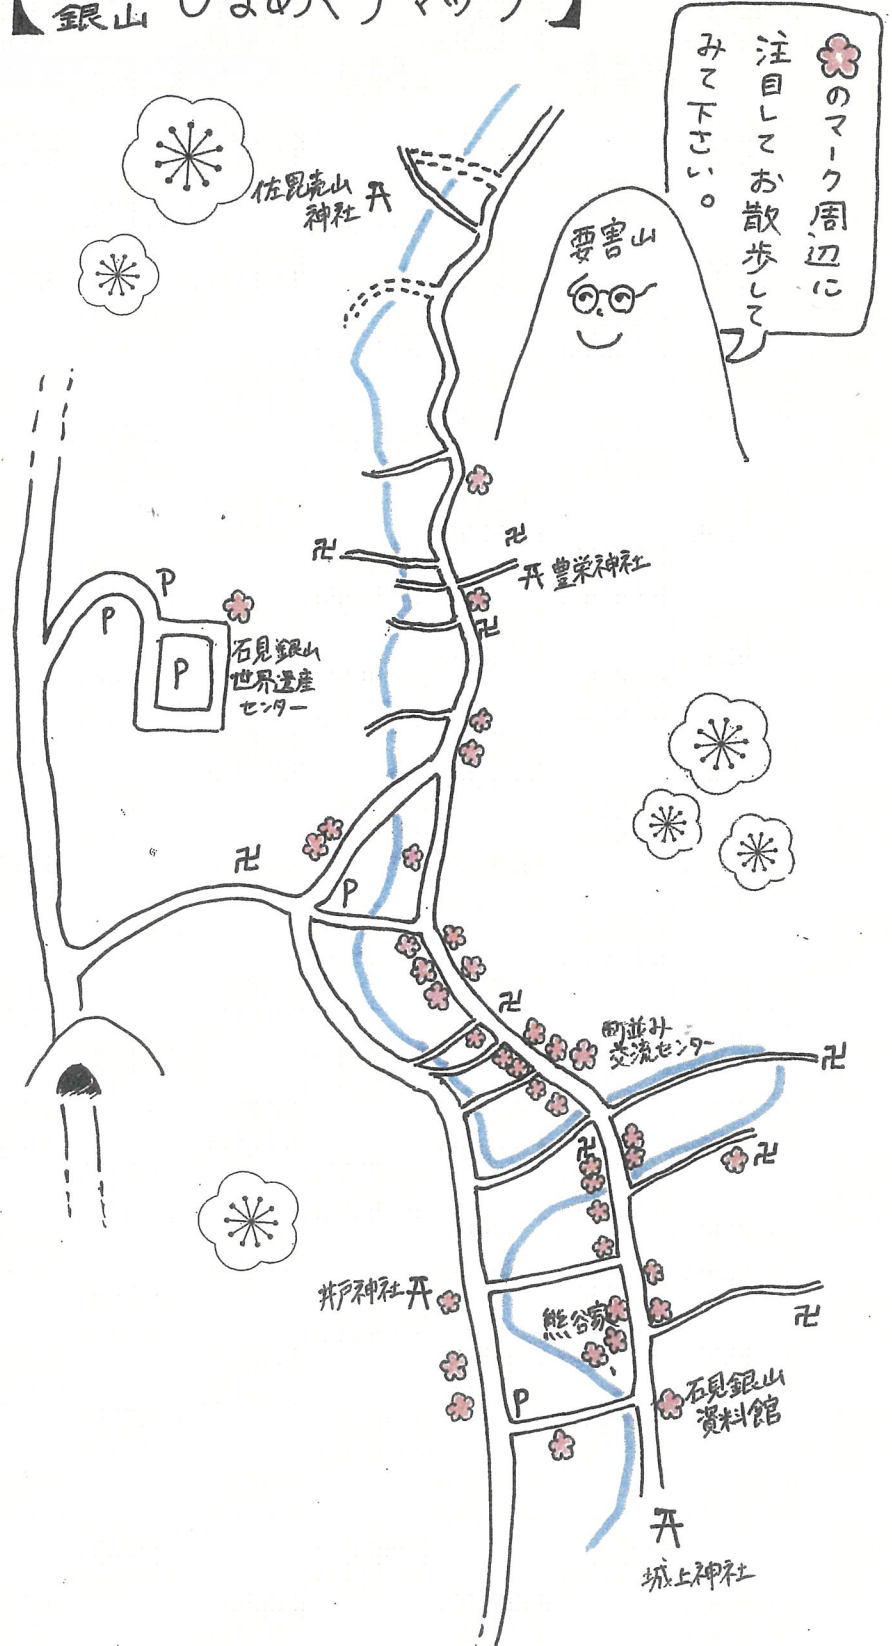

現段階での参加予定事業所・家庭は以下の通りです。

(令和4年2月16日現在 五十音順)

- ・青山家(昭和)
- ・朝日館(駒の足)
- ・有馬光栄堂
- ・アットゴー
- ・石見銀山大森郵便局
- ・石見銀山ガイドの会
- ・石見銀山群言堂
- ・石見銀山資料館
- ・石見銀山世界遺産センター
- ・大森観光案内所 お土産処
- ・大森まちづくりセンター
- ・小川家(新町)
- ・お食事処おおもり
- ・小野寺家(駒の足)
- ・オペラハウス 大森座
- ・カフェ あぞみ
- ・café 住留
- ・上村宅(宮の前)
- ・喫茶 やまぶき
- ・旧河島家
- ・銀の店(銀山)
- ・銀の店(宮の前)
- ・後藤家(新町)
- ・西性寺
- ・山陰合同銀行大森出張所
- ・重要文化財熊谷家住宅
- ・他郷阿部家
- ・玉留屋商店
- ・道楽
- ・中田商店
- ・中村家(新町)
- ・中村家(昭和)
- ・西木屋
- ・根のある暮らし編集室
- ・ベッカライコンディトライヒダカ
- ・まちライブラリー@きよさん文庫&吾鳥絵はるさん
- ・光井理容店
- ・無邪く庵
- ・ゆずりは
- ・ルールブルー 石見銀山
- ・レンタサイクル河村

【石見銀山 ひなめぐりマップ】

期間中いつでもご参加いただけます。
ご連絡お待ちしております！